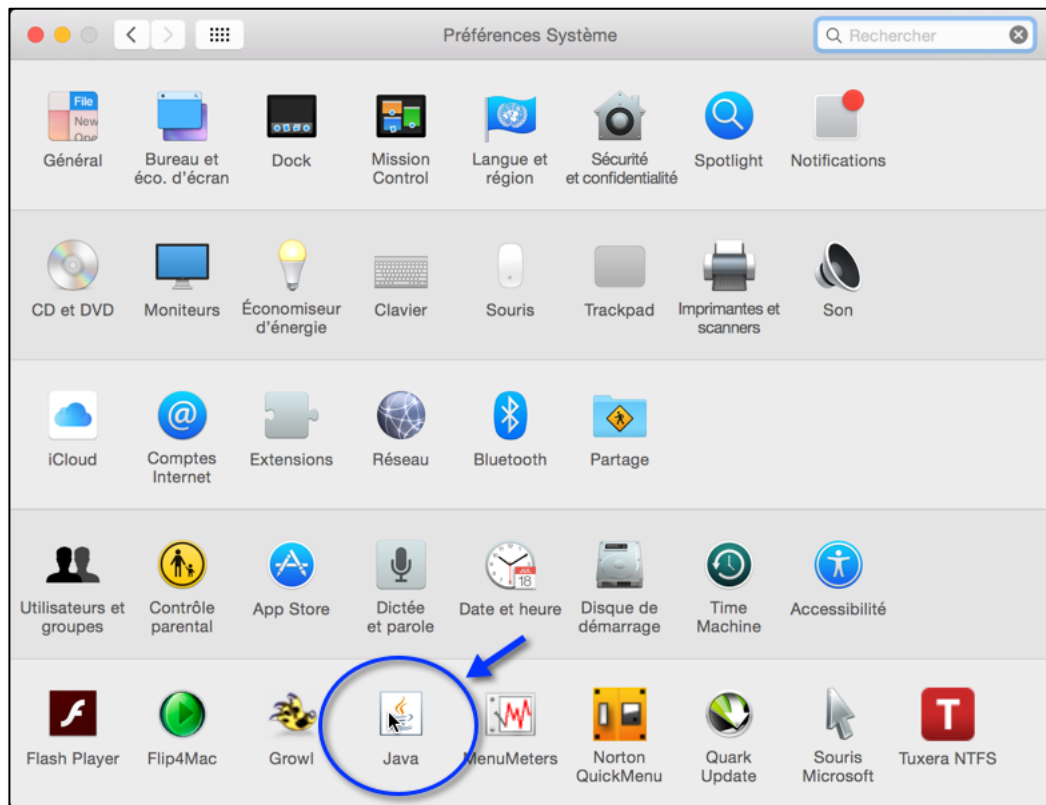

Procédure pour vérifier si vous avez la dernière mise à jour de Java

- 1-ouvrir les préférences système
- 2-cliquez sur la préférence « Java »,

- 3- Ce qui affiche une nouvelle fenêtre

4-Ouvrir la fenêtre de configuration de Java