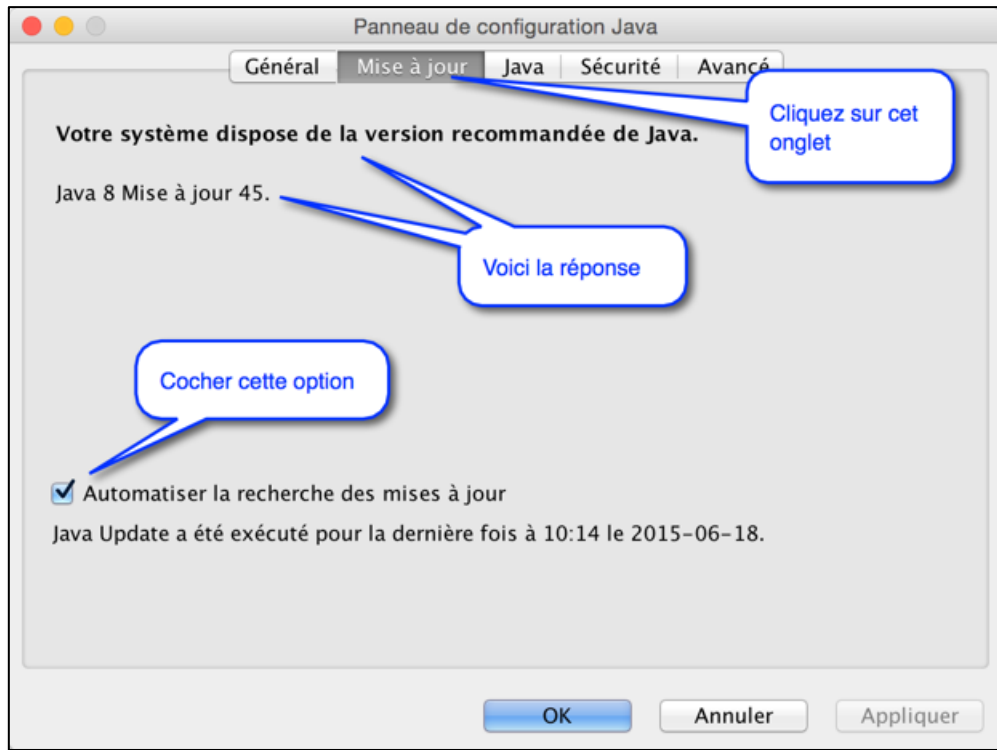

Procédure pour vérifier si vous avez la dernière mise à jour de Java

- 1-ouvrir les préférences système
- 2-cliquez sur la préférence « Java »,

- 3- Ce qui affiche une nouvelle fenêtre

4-Ouvrir la fenêtre de configuration de Java